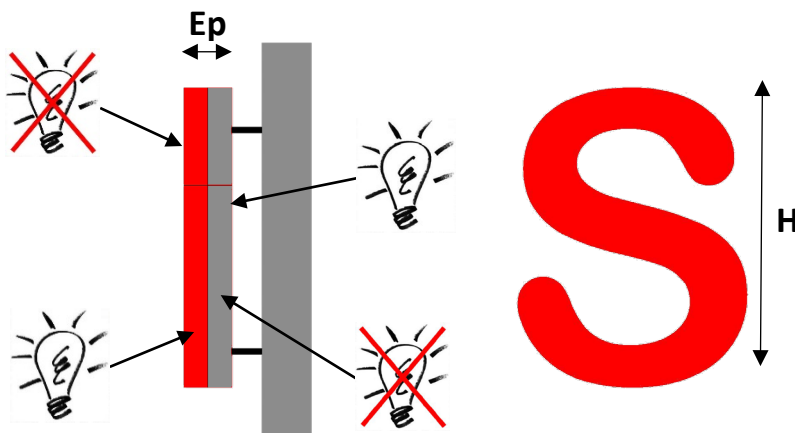

## TYPE 2 – RÉTRO-ÉCLAIRAGE – DEMI-CHAMP AVANT LUMINEUX

HAUTEUR DE LETTRE (H) :  mm

ÉPAISSEUR DE LETTRE (Ep) :

- 13mm  20mm  30mm  40mm  60mm

FICHER VECTORISÉ FOURNI :

- .eps  .ai  .pdf vectorisé  .dxf

ECHELLE :