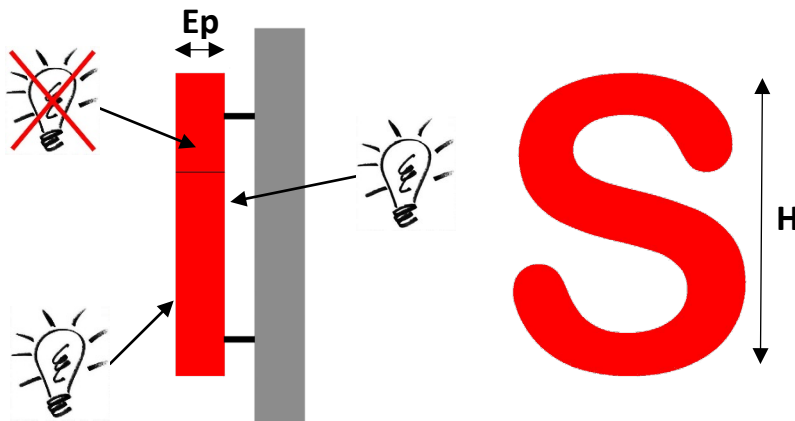

LETTRES

TYPE 3 – RÉTRO-ÉCLAIRAGE – FACE AVANT LUMINEUSE

HAUTEUR DE LETTRE (H) : mm

ÉPAISSEUR DE LETTRE (Ep) :

- 30mm 40mm 50mm

FICHER VECTORISÉ FOURNI :

- .eps .ai .pdf vectorisé .dxf

ECHELLE :

FINITION :

laquée RAL CHANT

COULEUR ÉCLAIRAGE LED :

- Ambre Rouge Bleu

FACE AVANT

- Vert Blanc 6000°K Blanc 3000°K

FACE ARRIÈRE

- Ambre Rouge Bleu Vert Blanc 6000°K Blanc 3000°K