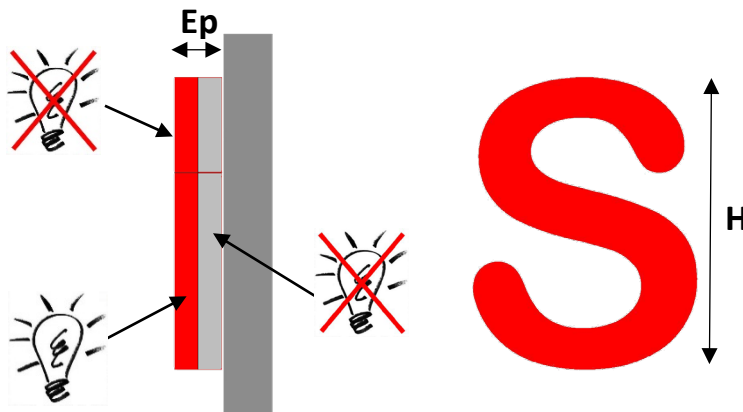

LETTRES

TYPE 6 – DEMI-CHAMP AVANT LUMINEUX

HAUTEUR DE LETTRE (H) : mm

ÉPAISSEUR DE LETTRE (Ep) :

- 13mm 20mm 30mm 40mm 60mm

FICHER VECTORISÉ FOURNI :

- .eps .ai .pdf vectorisé .dxf

ECHELLE :

FINITION :

- laquée RAL FACE et CHANT

COULEUR ÉCLAIRAGE LED :

- Ambre** **Rouge** **Bleu** **Vert** Blanc 6000°K Blanc 3000°K

CHANT

FIXATION :

- tige filetée seule tige filetée + entretoise autre

PRÉCISIONS : _____
