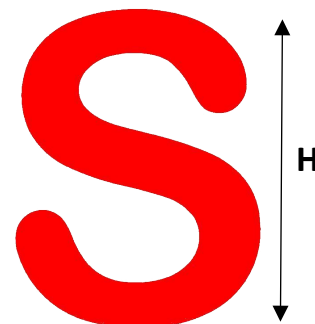

LETTRES

TYPE 7 – FACE ET CHANT LUMINEUX

HAUTEUR DE LETTRE (H) : mm

ÉPAISSEUR DE LETTRE (Ep) :

- 13mm 20mm 30mm 40mm 60mm

FICHER VECTORISÉ FOURNI :

- .eps .ai .pdf vectorisé .dxf

ECHELLE :