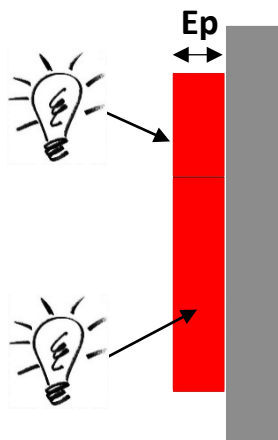

LETTRES

TYPE 7 – FACE ET CHANT LUMINEUX

HAUTEUR DE LETTRE (H) : mm

ÉPAISSEUR DE LETTRE (Ep) :

- 13mm 20mm 30mm 40mm 60mm

FICHER VECTORISÉ FOURNI :

- .eps .ai .pdf vectorisé .dxf

ECHELLE :

FINITION :

- Couleur FACE et CHANT

COULEUR ÉCLAIRAGE LED :

- | | | | | | | | |
|--|--|--|---|---------------------------------------|---------------------------------------|--------------|--|
| | | | | | | FACE | |
| <input type="checkbox"/> Ambre | <input type="checkbox"/> Rouge | <input type="checkbox"/> Bleu | <input type="checkbox"/> Vert | <input type="checkbox"/> Blanc 6000°K | <input type="checkbox"/> Blanc 3000°K | | |
| | | | | | | CHANT | |
| <input type="checkbox"/> Ambre | <input type="checkbox"/> Rouge | <input type="checkbox"/> Bleu | <input type="checkbox"/> Vert | <input type="checkbox"/> Blanc 6000°K | <input type="checkbox"/> Blanc 3000°K | | |