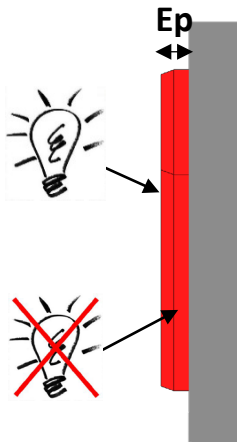

LETTRES

**TYPE 8 – FACE AVANT LUMINEUSE SUR CHANT BISAUTÉ**

HAUTEUR DE LETTRE (H) :  mm

ÉPAISSEUR DE LETTRE (Ep) :

30mm

FICHER VECTORISÉ FOURNI :

.eps    .ai    .pdf vectorisé    .dxf

ECHELLE :

FINITION :

laquée RAL CHANT

COULEUR ÉCLAIRAGE LED :

**Ambre**    **Rouge**    **Bleu**    **Vert**    Blanc 6000°K    Blanc 3000°K

FIXATION :

tige filetée seule    tige filetée + entretoise    autre

PRÉCISIONS : \_\_\_\_\_  
 \_\_\_\_\_