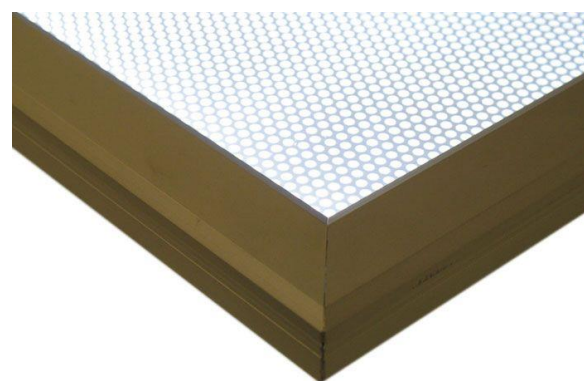

PORTE-AFFICHE CLIC CLAC (Fixation murale)**PRESENTATION**

L'ouverture Clic-Clac permet d'accéder facilement à l'affiche grâce à son système de charnière intégré dans la bordure du cadre.

- Ultra fin : 15 mm
- Cadre aluminium anodisé
- Porte-affiche simple face

**CARACTERISTIQUES TECHNIQUES**

- Alimentation par adaptateur secteur 230V-12VDC ou 24VDC (fourni)
- Eclairage par leds
- Fixation par vis (non fournis)

OUVERT

FERMÉ

PORTE AFFICHE CLIC CLAC 12VDC

Référence	Format	Dimensions du cadre (mm)	Dimensions de l'image (mm)	Dimensions du visuel (mm)	Tolérance (mm)	Conso (W)	Poids (Kg)
MLJCLA2	A2	450X624X15	420X594	410X584	+/-1	16	7,5

PORTE AFFICHE CLIC CLAC 24VDC

Référence	Format	Dimensions du cadre (mm)	Dimensions de l'image (mm)	Dimensions du visuel (mm)	Tolérance (mm)	Conso (W)	Poids
MLJCLA324	A3	327X450X15	297X420	287X410	+/-1	10	2,2
MLJCLA224	A2	450X624X15	420X594	410X584	+/-1	27	3,9
MLJCLA124	A1	624X871X15	594X841	584X831	+/-1	36	7,5