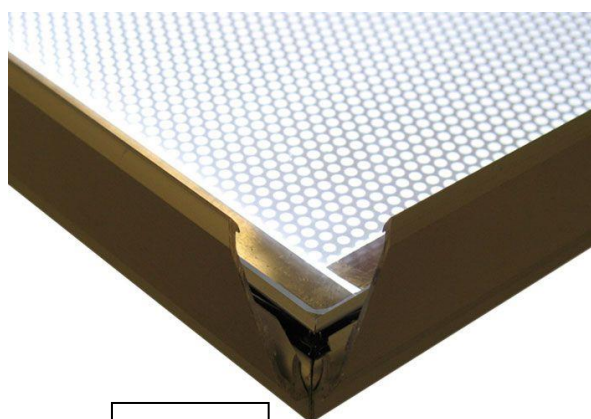

PORTE-AFFICHE CLIC CLAC (Fixation murale)**PRESENTATION**

L'ouverture Clic-Clac permet d'accéder facilement à l'affiche grâce à son système de charnière intégré dans la bordure du cadre.

- Ultra fin : 15 mm
- Cadre aluminium anodisé
- Porte-affiche simple face

**CARACTERISTIQUES TECHNIQUES**

- Alimentation par adaptateur secteur 230V-12VDC ou 24VDC (fourni)
- Eclairage par leds
- Fixation par vis (non fournis)

OUVERT

FERMÉ

PORTE AFFICHE CLIC CLAC 12VDC

Référence	Format	Dimensions du cadre (mm)	Dimensions de l'image (mm)	Dimensions du visuel (mm)	Tolérance (mm)	Conso (W)	Poids (Kg)
MLJCLA2	A2	450X624X15	420X594	410X584	+/-1	16	7,5

PORTE AFFICHE CLIC CLAC 24VDC

Référence	Format	Dimensions du cadre (mm)	Dimensions de l'image (mm)	Dimensions du visuel (mm)	Tolérance (mm)	Conso (W)	Poids
MLJCLA324	A3	327X450X15	297X420	287X410	+/-1	10	2,2
MLJCLA224	A2	450X624X15	420X594	410X584	+/-1	27	3,9
MLJCLA124	A1	624X871X15	594X841	584X831	+/-1	36	7,5